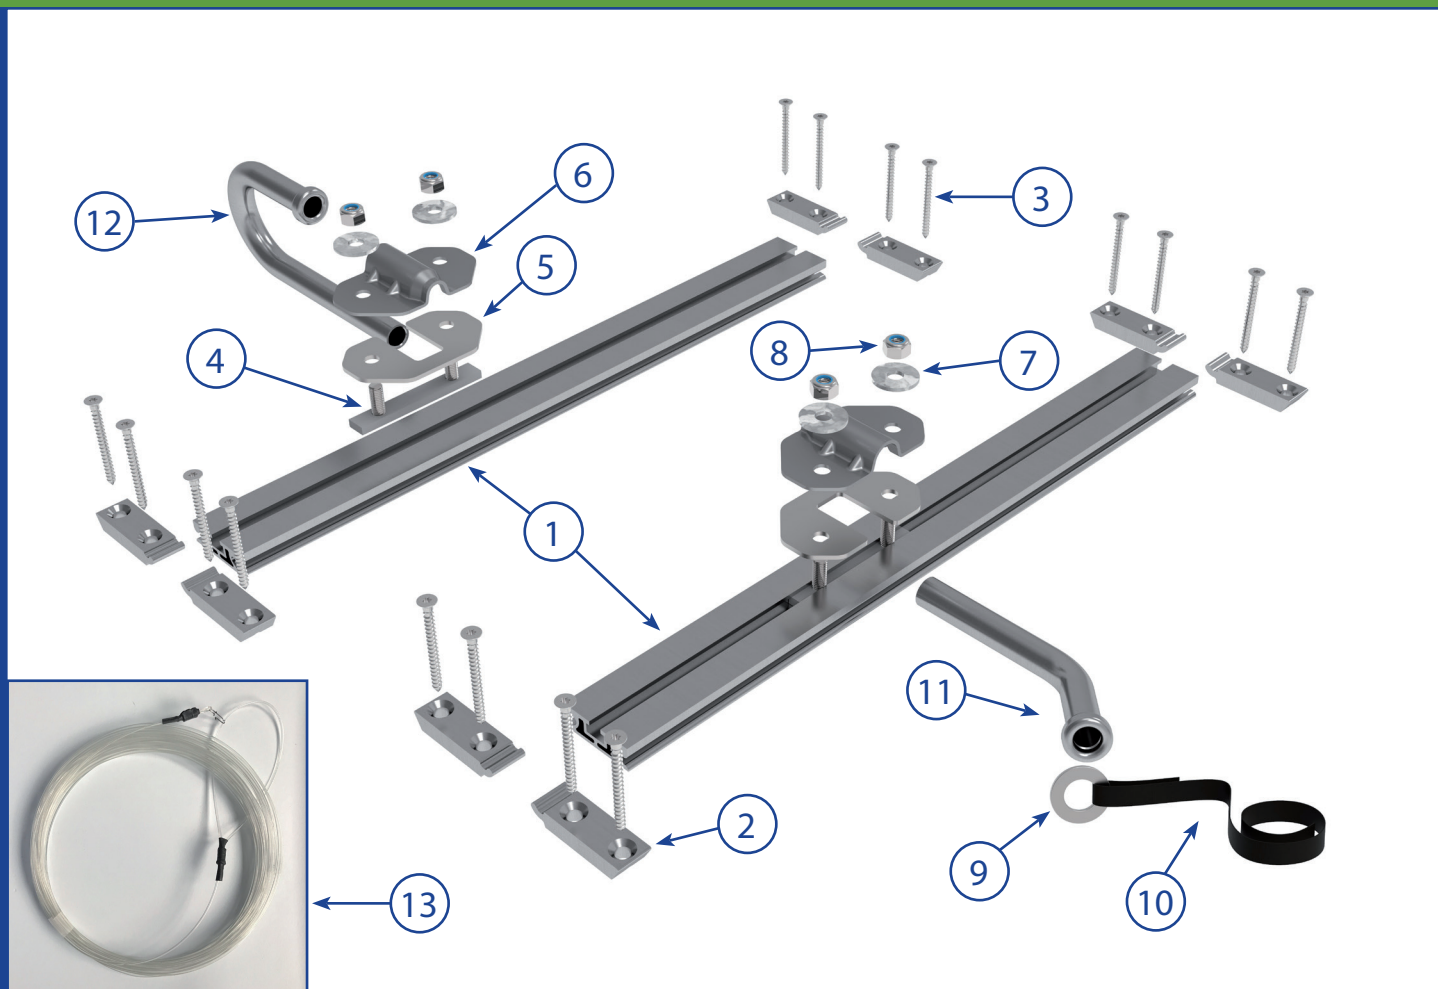

Onderdelen prijslijst Snake Line Type C-sporen

Setprijs € 395,00 excl. btw

Prijs losse onderdelen Snake Line Type A

Nr.	Omschrijving	St.	Tot. prijs	Nr.	Omschrijving	St.	Tot. prijs
1	Montage rail type B	2	€ 110,00	8	Borgmoer M12 (RVS)	4	€ 1,00
2	Montageblokken	8	€ 32,00	9	Sluitring M30 (RVS)	1	€ 1,00
3	Schroeven 8*80	16	€ 6,40	10	Klittenband (900 mm.)	1	€ 2,00
4	Montage adapter (RVS)	2	€ 43,00	11	Inloopbocht (RVS)	1	€ 81,50
5	Vulplaat (RVS)	2	€ 22,00	12	Uitloopbocht (RVS)	1	€ 99,00
6	Klembeugel	2	€ 36,00	13	Trekkoord compleet	1	€ 24,00
7	Sluitring M12 (RVS)	4	€ 1,00				