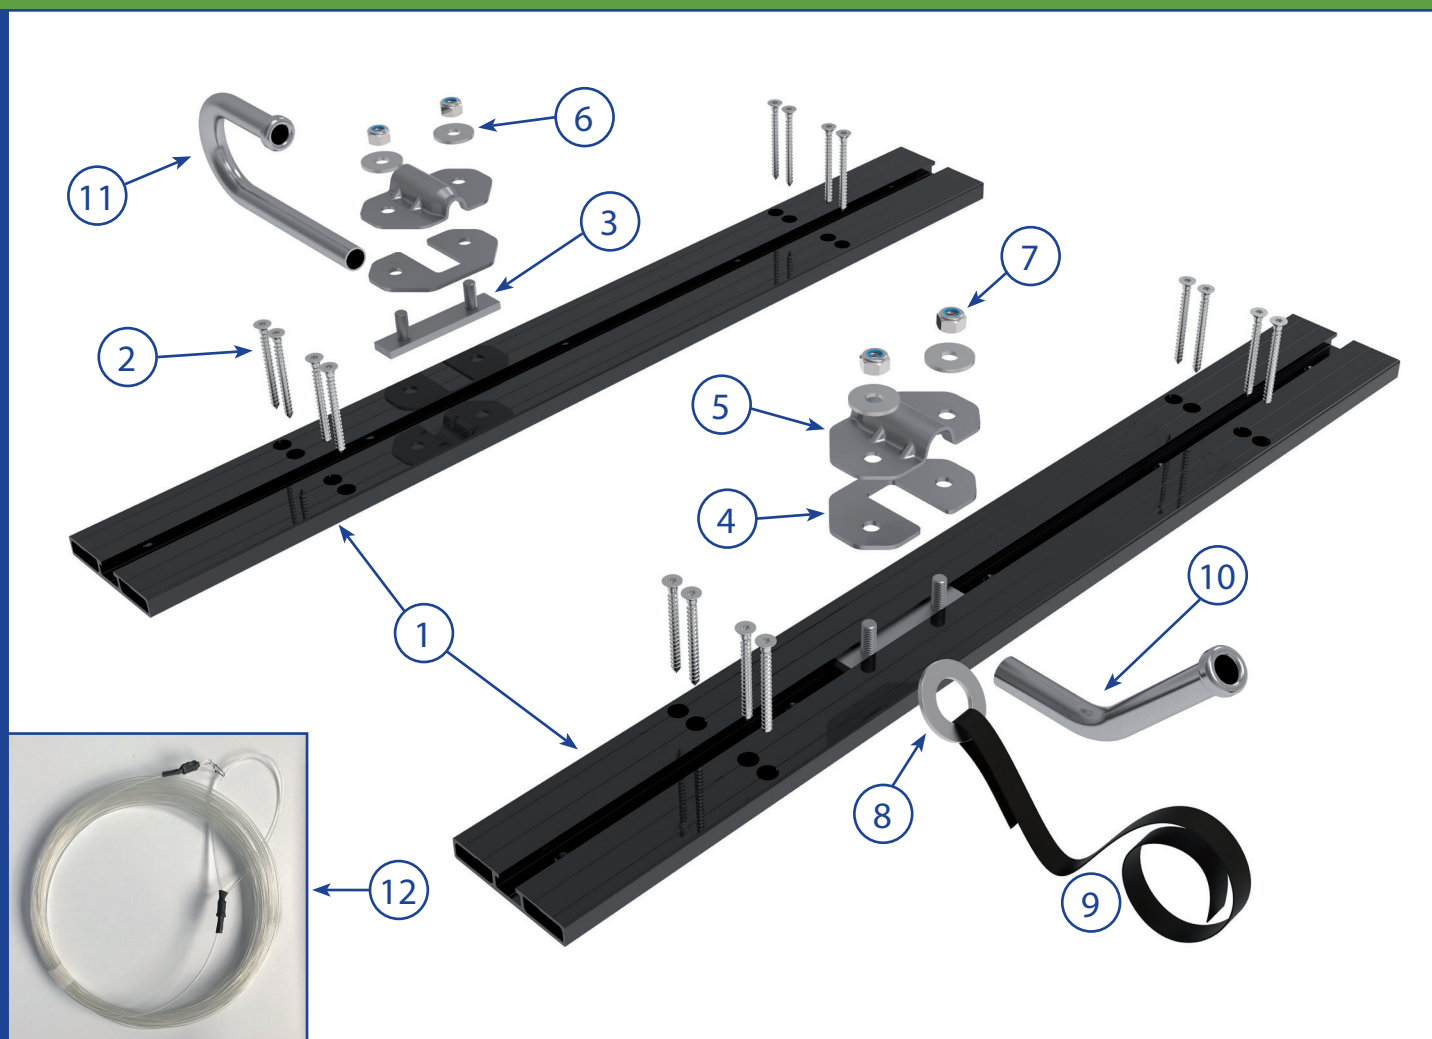

Onderdelen prijslijst Snake Line Type B-sporen

Setprijs € 395,00 excl. btw

Prijs losse onderdelen Snake Line Type A

Nr.	Omschrijving	St.	Tot. prijs	Nr.	Omschrijving	St.	Tot. prijs
1	Montage rail type B	2	€ 136,00	7	Borgmoer M12 (RVS)	4	€ 1,00
2	Schroeven 8*80 mm. (RVS)	16	€ 6,40	8	Sluitring M30 (RVS)	1	€ 1,00
3	Montage adapter (RVS)	2	€ 43,00	9	Klittenband (900 mm.)	1	€ 2,00
4	Vulplaat (RVS)	2	€ 22,00	10	Inloopbocht (RVS)	1	€ 81,50
5	Klembeugel (RVS)	2	€ 36,00	11	Uitloopbocht (RVS)	1	€ 99,00
6	Sluitring M12 (RVS)	4	€ 1,00	12	Trekkoord compleet	1	€ 24,00