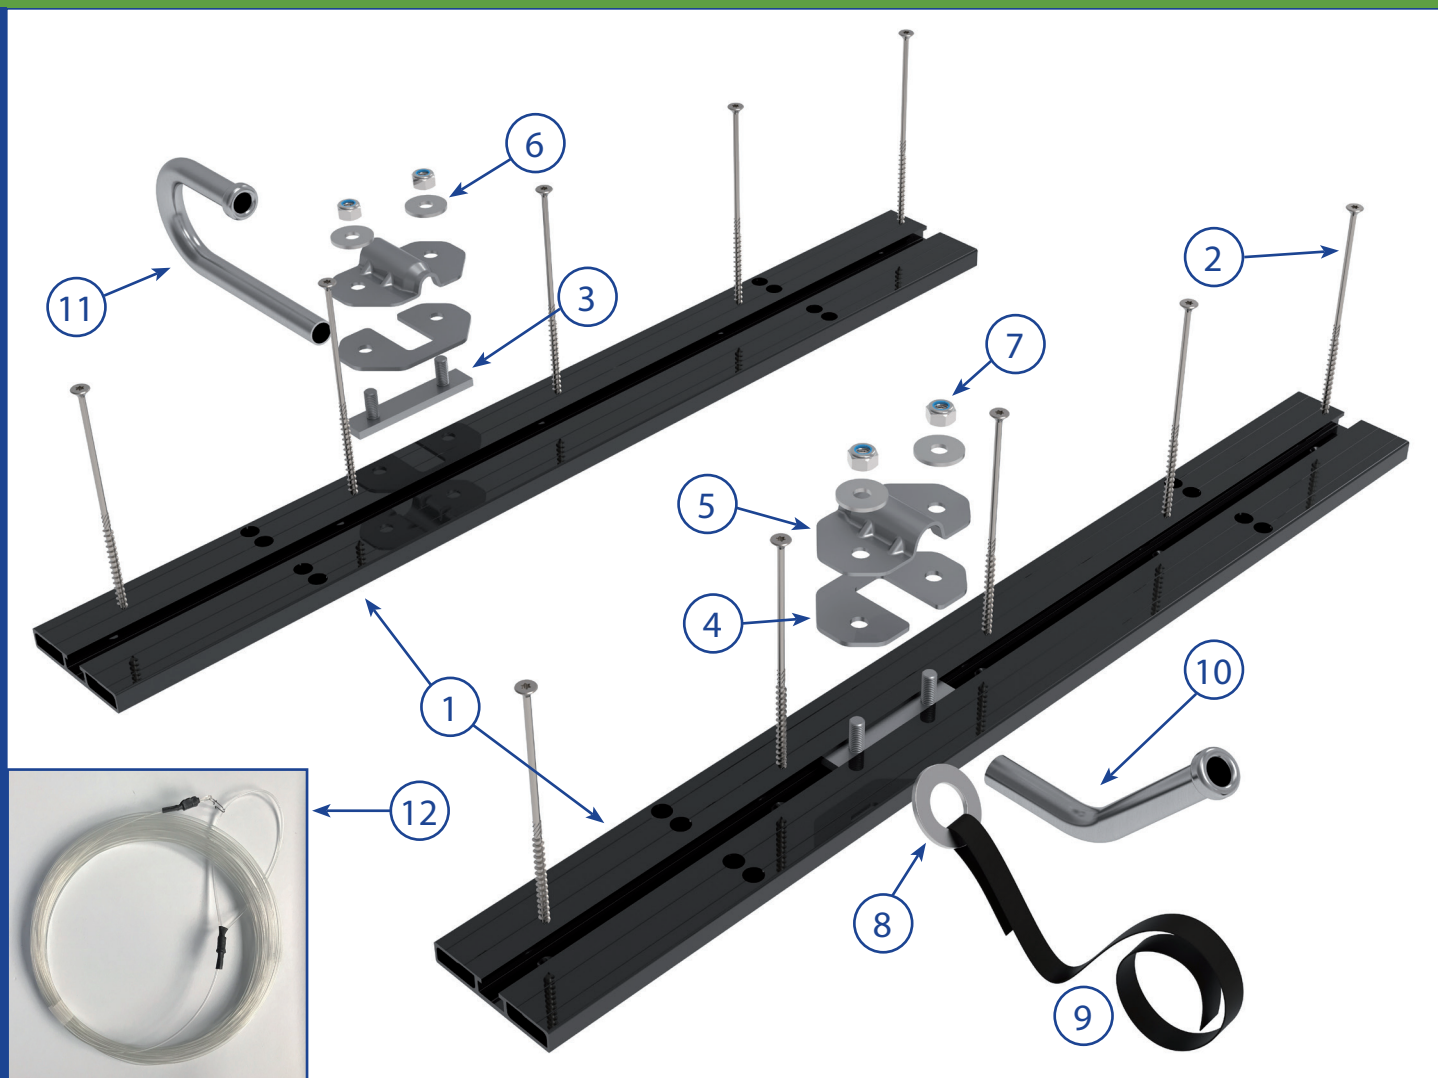

Onderdelen prijslijst Snake Line Type B-gording

Setprijs € 395,00 excl. btw

Prijs losse onderdelen Snake Line Type A

Nr.	Omschrijving	St.	Tot. prijs	Nr.	Omschrijving	St.	Tot. prijs
1	Montage rail type B	2	€ 136,00	7	Borgmoer M12 (RVS)	4	€ 1,00
2	Schroeven (fabrikant panelen)	10	€ 0,00	8	Sluistring M30 (RVS)	1	€ 1,00
3	Montage adapter (RVS)	2	€ 43,00	9	Klittenband (900 mm.)	1	€ 2,00
4	Vulplaat (RVS)	2	€ 22,00	10	Inloopbocht (RVS)	1	€ 81,50
5	Klembeugel (RVS)	2	€ 36,00	11	Uitloopbocht (RVS)	1	€ 99,00
6	Sluistring M12 (RVS)	4	€ 1,00	12	Trekkoord compleet	1	€ 24,00