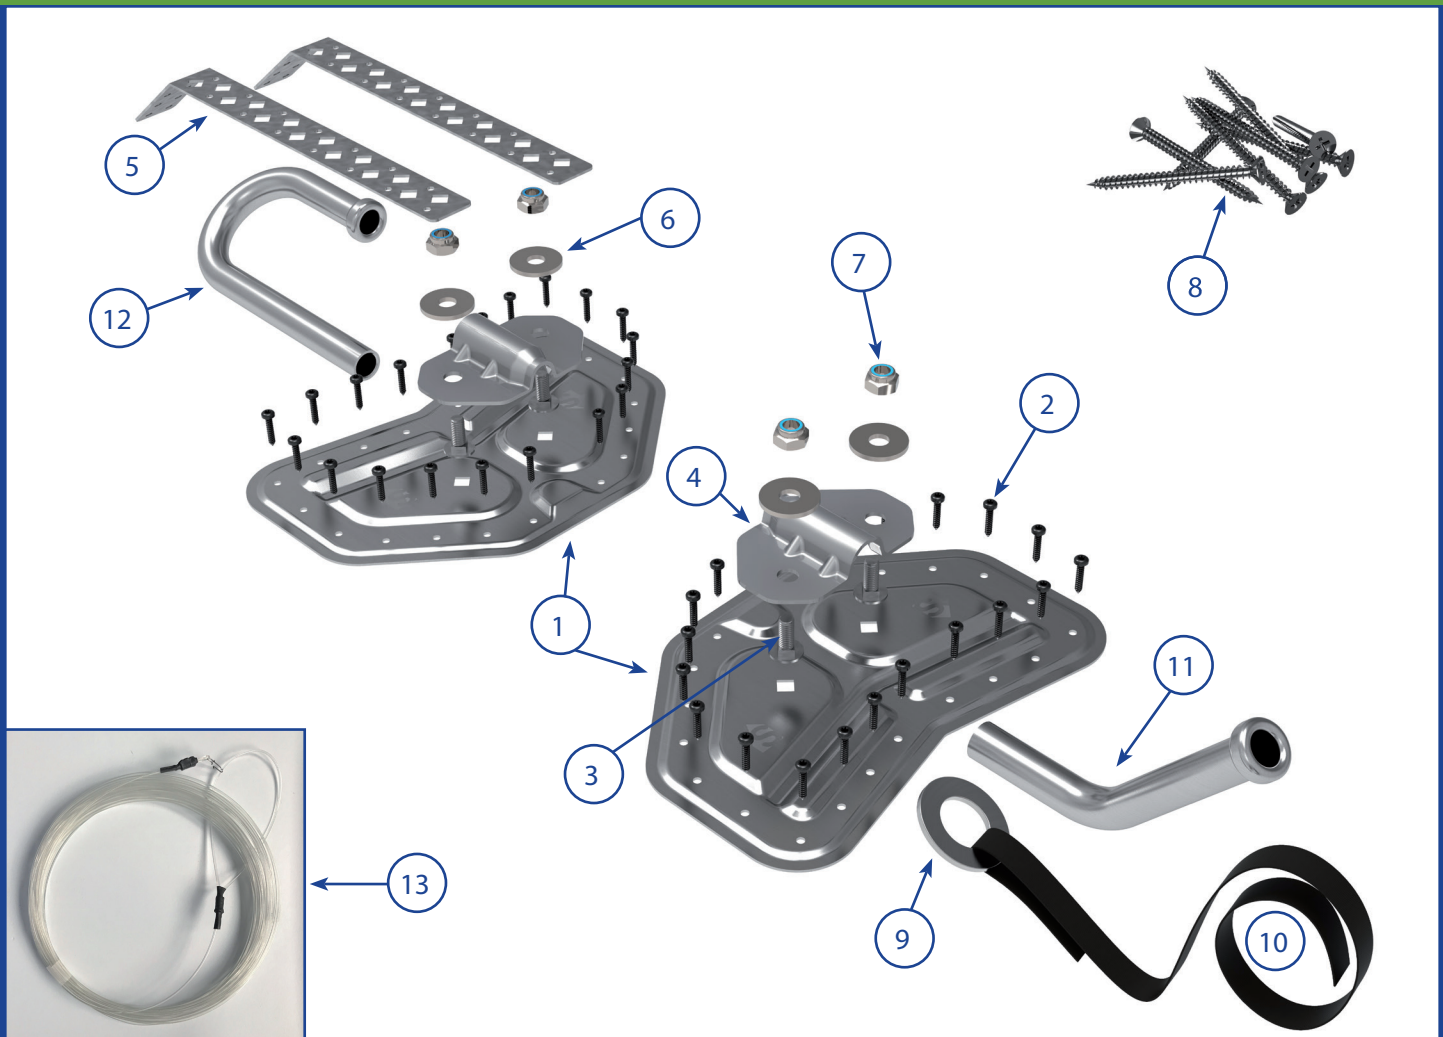

Onderdelen prijslijst Snake Line Type A

Setprijs € 395,00 excl. btw

Prijs losse onderdelen Snake Line Type A

Nr.	Omschrijving	St.	Tot. prijs	Nr.	Omschrijving	St.	Tot. prijs
1	Basisplaat (RVS)	2	€ 194,00	8	Schr. koppelstrip 5*60 mm. (RVS)	8	€ 1,20
2	Schr. basisplaat 5*25 mm. (RVS)	40	€ 6,40	9	Sluitring M30 (RVS)	1	€ 1,00
3	Slotbout M10*20 mm. (RVS)	4	€ 3,00	10	Klittenband (900 mm.)	1	€ 2,00
4	Klembeugel (RVS)	2	€ 36,00	11	Inloopbocht (RVS)	1	€ 81,50
5	Koppelstrip (RVS)	2	€ 14,00	12	Uitloopbocht (RVS)	1	€ 99,00
6	Sluitring M12 (RVS)	4	€ 1,00	13	Trekkoord compleet	1	€ 24,00
7	Borgmoer M10 (RVS)	4	€ 1,00				